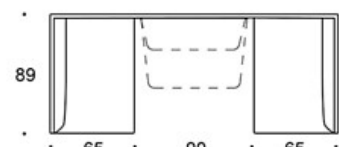

T55 = pöytä 55x82 cm

T96 = pöytä 96x82 cm

T158 = pöytä 158x82 cm

S = sisääntulopäädyn seinäkkeet

N = kapeammat sisääntulopäädyn seinäkkeet

LISÄVARUSTEET:

- Latauspisteet ja liittimet pöytätason pintaan (pistorasia, lataava USB A+C, HDMI tai RJ45)
- Latauspisteet (2 kpl) kannen alla.
- Monitoriteline
- **331PS** = koristetyyny 67x42 cm
- **331PM** = koristetyyny 42x42 cm
- **331PL** = koristetyyny 50x50 cm

446NL/H (T25/T55/T95/T158)

446SL/H (T25/T55/T95/T158)

444L/H (T25/T55/T95)

444NL/H (T25/T55/T95)

444SL/H (T25/T55/T95)

442L/H (T25/T55)

442NL/H (T25/T55)

442SL/H (T25/T55)