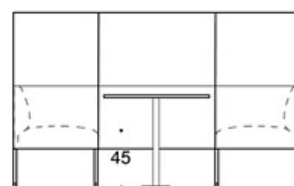

444H = kahdella 2-istuttavalla sohvalla ja korkeilla seinäkkeillä

446L = kahdella 3-istuttavalla sohvalla ja matalilla seinäkkeillä

446H = kahdella 3-istuttavalla sohvalla ja korkeilla seinäkkeillä

T25 = pöytä 25x82 cm

T55 = pöytä 55x82 cm

T96 = pöytä 96x82 cm

T158 = pöytä 158x82 cm

S = sisääntulopäädyn seinäkkeet

N = kapeammat sisääntulopäädyn seinäkkeet

LISÄVARUSTEET:

- Latauspisteet ja liittimet pöytätason pintaan (pistorasia, lataava USB A+C, HDMI tai RJ45)
- Latauspisteet (2 kpl) kannen alla.
- Monitoriteline
- **331PS** = koristetyyny 67x42 cm
- **331PM** = koristetyyny 42x42 cm
- **331PL** = koristetyyny 50x50 cm

Mittapiirros:

L

NL

SL

H

NH

SH

446L/H (T25/T55/T95/T158)

446NL/H (T25/T55/T95/T158)

446SL/H (T25/T55/T95/T158)

444L/H (T25/T55/T95)

444NL/H (T25/T55/T95)

444SL/H (T25/T55/T95)

442L/H (T25/T55)

442NL/H (T25/T55)

442SL/H (T25/T55)