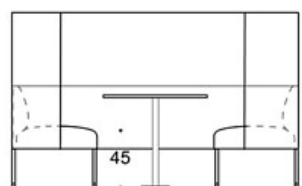

444H = kahdella 2-istuttavalla sohvalla ja korkeilla seinäkkeillä

446L = kahdella 3-istuttavalla sohvalla ja matalilla seinäkkeillä

446H = kahdella 3-istuttavalla sohvalla ja korkeilla seinäkkeillä

T25 = pöytä 25x82 cm

T55 = pöytä 55x82 cm

T96 = pöytä 96x82 cm

T158 = pöytä 158x82 cm

S = sisääntulopäädyn seinäkkeet

N = kapeammat sisääntulopäädyn seinäkkeet

LISÄVARUSTEET:

- Latauspisteet ja liittimet pöytätason pintaan (pistorasia, lataava USB A+C, HDMI tai RJ45)
- Latauspisteet (2 kpl) kannen alla.
- Monitoriteline
- **331PS** = koristetyyny 67x42 cm
- **331PM** = koristetyyny 42x42 cm
- **331PL** = koristetyyny 50x50 cm

Mittapiirros:

L

NL

SL

H

NH

SH

446L/H (T25/T55/T95/T158)