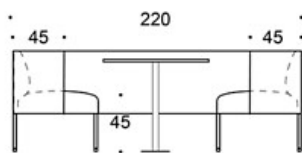

444H = kahdella 2-istuttavalla sohvalla ja korkeilla seinäkkeillä

446L = kahdella 3-istuttavalla sohvalla ja matalilla seinäkkeillä

446H = kahdella 3-istuttavalla sohvalla ja korkeilla seinäkkeillä

T25 = pöytä 25x82 cm

T55 = pöytä 55x82 cm

T96 = pöytä 96x82 cm

T158 = pöytä 158x82 cm

S = sisääntulopäädyn seinäkkeet

N = kapeammat sisääntulopäädyn seinäkkeet

LISÄVARUSTEET:

- Latauspisteet ja liittimet pöytätason pintaan (pistorasia, lataava USB A+C, HDMI tai RJ45)
- Latauspisteet (2 kpl) kannen alla.
- Monitoriteline
- **331PS** = koristetyyny 67x42 cm
- **331PM** = koristetyyny 42x42 cm
- **331PL** = koristetyyny 50x50 cm

Mittapiirros:

L

NL

SL

H

NH

SH

446L/H (T25/T55/T95/T158)