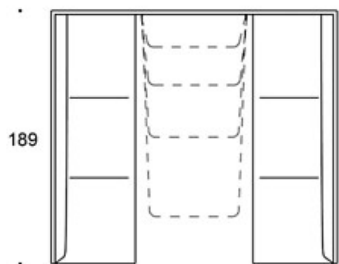

444H = kahdella 2-istuttavalla sohvalla ja korkeilla seinäkkeillä

446L = kahdella 3-istuttavalla sohvalla ja matalilla seinäkkeillä

446H = kahdella 3-istuttavalla sohvalla ja korkeilla seinäkkeillä

T25 = pöytä 25x82 cm

T55 = pöytä 55x82 cm

T96 = pöytä 96x82 cm

T158 = pöytä 158x82 cm

S = sisääntulopäädyn seinäkkeet

N = kapeammat sisääntulopäädyn seinäkkeet

LISÄVARUSTEET:

- Latauspisteet ja liittimet pöytätason pintaan (pistorasia, lataava USB A+C, HDMI tai RJ45)
- Latauspisteet (2 kpl) kannen alla.
- Monitoriteline
- **331PS** = koristetyyny 67x42 cm
- **331PM** = koristetyyny 42x42 cm
- **331PL** = koristetyyny 50x50 cm

Mittapiirros:

L

NL

SL

H

NH

SH

446L/H (T25/T55/T95/T158)