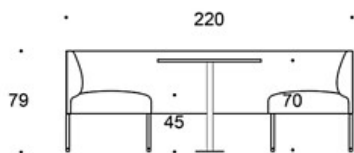

Mittapiirros:

L