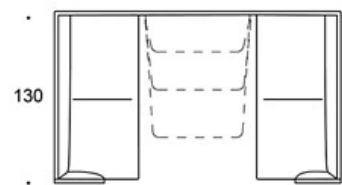

444NL/H (T25/T55/T95)