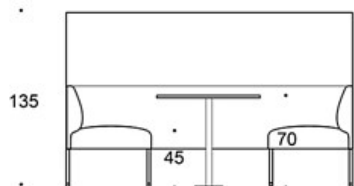

444H = kahdella 2-istuttavalla sohvalla ja korkeilla seinäkkeillä

446L = kahdella 3-istuttavalla sohvalla ja matalilla seinäkkeillä

446H = kahdella 3-istuttavalla sohvalla ja korkeilla seinäkkeillä

T25 = pöytä 25x82 cm

T55 = pöytä 55x82 cm

T96 = pöytä 96x82 cm

T158 = pöytä 158x82 cm

S = sisääntulopäädyn seinäkkeet

N = kapeammat sisääntulopäädyn seinäkkeet

LISÄVARUSTEET:

- Latauspisteet ja liittimet pöytätason pintaan (pistorasia, lataava USB A+C, HDMI tai RJ45)
- Latauspisteet (2 kpl) kannen alla.
- Monitoriteline
- **331PS** = koristetyyny 67x42 cm
- **331PM** = koristetyyny 42x42 cm
- **331PL** = koristetyyny 50x50 cm

Mittapiirros:

L

NL

SL

H

NH

SH

446L/H (T25/T55/T95/T158)

446NL/H (T25/T55/T95/T158)

446SL/H (T25/T55/T95/T158)

444L/H (T25/T55/T95)

444NL/H (T25/T55/T95)

444SL/H (T25/T55/T95)

442L/H (T25/T55)

442NL/H (T25/T55)

442SL/H (T25/T55)