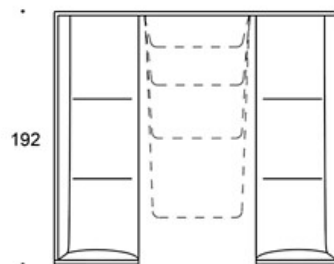

446SL/H (T25/T55/T95/T158)