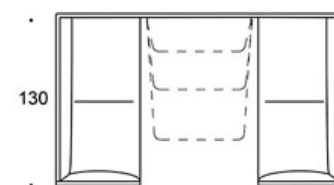

T55 = pöytä 55x82 cm

T96 = pöytä 96x82 cm

T158 = pöytä 158x82 cm

S = sisääntulopäädyn seinäkkeet

N = kapeammat sisääntulopäädyn seinäkkeet

LISÄVARUSTEET:

- Latauspisteet ja liittimet pöytätason pintaan (pistorasia, lataava USB A+C, HDMI tai RJ45)
- Latauspisteet (2 kpl) kannen alla.
- Monitoriteline
- **331PS** = koristetyyny 67x42 cm
- **331PM** = koristetyyny 42x42 cm
- **331PL** = koristetyyny 50x50 cm

446NL/H (T25/T55/T95/T158)

446SL/H (T25/T55/T95/T158)

444L/H (T25/T55/T95)

444NL/H (T25/T55/T95)

444SL/H (T25/T55/T95)

442L/H (T25/T55)

442NL/H (T25/T55)

442SL/H (T25/T55)