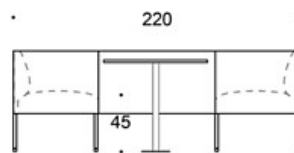

444H = kahdella 2-istuttavalla sohvalla ja korkeilla seinäkkeillä

446L = kahdella 3-istuttavalla sohvalla ja matalilla seinäkkeillä

446H = kahdella 3-istuttavalla sohvalla ja korkeilla seinäkkeillä

T25 = pöytä 25x82 cm

T55 = pöytä 55x82 cm

T96 = pöytä 96x82 cm

T158 = pöytä 158x82 cm

S = sisääntulopäädyn seinäkkeet

N = kapeammat sisääntulopäädyn seinäkkeet

LISÄVARUSTEET:

- Latauspisteet ja liittimet pöytätason pintaan (pistorasia, lataava USB A+C, HDMI tai RJ45)
- Latauspisteet (2 kpl) kannen alla.
- Monitoriteline
- **331PS** = koristetyyny 67x42 cm
- **331PM** = koristetyyny 42x42 cm
- **331PL** = koristetyyny 50x50 cm

Mittapiirros:

L

NL

SL

H

NH

SH

446L/H (T25/T55/T95/T158)