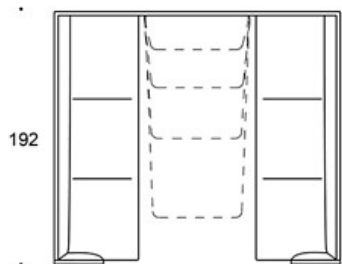

444H = kahdella 2-istuttavalla sohvalla ja korkeilla seinäkkeillä

446L = kahdella 3-istuttavalla sohvalla ja matalilla seinäkkeillä

446H = kahdella 3-istuttavalla sohvalla ja korkeilla seinäkkeillä

T25 = pöytä 25x82 cm

T55 = pöytä 55x82 cm

T96 = pöytä 96x82 cm

T158 = pöytä 158x82 cm

S = sisääntulopäädyn seinäkkeet

N = kapeammat sisääntulopäädyn seinäkkeet

LISÄVARUSTEET:

- Latauspisteet ja liittimet pöytätason pintaan (pistorasia, lataava USB A+C, HDMI tai RJ45)
- Latauspisteet (2 kpl) kannen alla.
- Monitoriteline
- **331PS** = koristetyyny 67x42 cm
- **331PM** = koristetyyny 42x42 cm
- **331PL** = koristetyyny 50x50 cm

Mittapiirros:

L

NL

SL

H

NH

SH

446L/H (T25/T55/T95/T158)