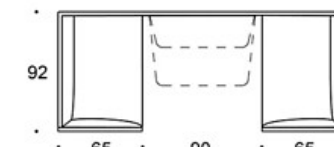

T55 = pöytä 55x82 cm

T96 = pöytä 96x82 cm

T158 = pöytä 158x82 cm

S = sisääntulopäädyn seinäkkeet

N = kapeammat sisääntulopäädyn seinäkkeet

LISÄVARUSTEET:

- Latauspisteet ja liittimet pöytätason pintaan (pistorasia, lataava USB A+C, HDMI tai RJ45)
- Latauspisteet (2 kpl) kannen alla.
- Monitoriteline
- **331PS** = koristetyyny 67x42 cm
- **331PM** = koristetyyny 42x42 cm
- **331PL** = koristetyyny 50x50 cm

446NL/H (T25/T55/T95/T158)

446SL/H (T25/T55/T95/T158)

444L/H (T25/T55/T95)

444NL/H (T25/T55/T95)

444SL/H (T25/T55/T95)

442L/H (T25/T55)

442NL/H (T25/T55)

442SL/H (T25/T55)