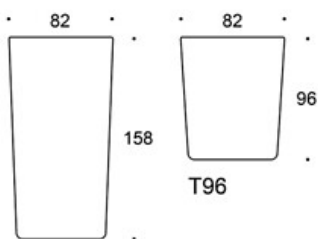

444H = kahdella 2-istuttavalla sohvalla ja korkeilla seinäkkeillä

446L = kahdella 3-istuttavalla sohvalla ja matalilla seinäkkeillä

446H = kahdella 3-istuttavalla sohvalla ja korkeilla seinäkkeillä

T25 = pöytä 25x82 cm

T55 = pöytä 55x82 cm

T96 = pöytä 96x82 cm

T158 = pöytä 158x82 cm

S = sisääntulopäädyn seinäkkeet

N = kapeammat sisääntulopäädyn seinäkkeet

LISÄVARUSTEET:

- Latauspisteet ja liittimet pöytätason pintaan (pistorasia, lataava USB A+C, HDMI tai RJ45)
- Latauspisteet (2 kpl) kannen alla.
- Monitoriteline
- **331PS** = koristetyyny 67x42 cm
- **331PM** = koristetyyny 42x42 cm
- **331PL** = koristetyyny 50x50 cm

Mittapiirros:

L

NL

SL

H

NH

SH

446L/H (T25/T55/T95/T158)

446NL/H (T25/T55/T95/T158)

446SL/H (T25/T55/T95/T158)

444L/H (T25/T55/T95)

444NL/H (T25/T55/T95)

444SL/H (T25/T55/T95)

442L/H (T25/T55)

442NL/H (T25/T55)

442SL/H (T25/T55)