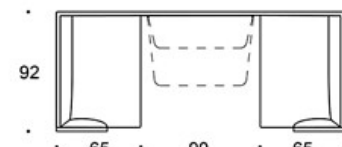

T55 = pöytä 55x82 cm

T96 = pöytä 96x82 cm

T158 = pöytä 158x82 cm

S = sisääntulopäädyn seinäkkeet

N = kapeammat sisääntulopäädyn seinäkkeet

LISÄVARUSTEET:

- Latauspisteet ja liittimet pöytätason pintaan (pistorasia, lataava USB A+C, HDMI tai RJ45)
- Latauspisteet (2 kpl) kannen alla.
- Monitoriteline
- **331PS** = koristetyyny 67x42 cm
- **331PM** = koristetyyny 42x42 cm
- **331PL** = koristetyyny 50x50 cm

446NL/H (T25/T55/T95/T158)

446SL/H (T25/T55/T95/T158)

444L/H (T25/T55/T95)

444NL/H (T25/T55/T95)

444SL/H (T25/T55/T95)

442L/H (T25/T55)

442NL/H (T25/T55)

442SL/H (T25/T55)